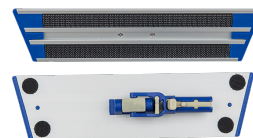

Ultralet velcrofremfører, 30 cm. Åbningssystemet easy-touch låser og aflåser nemt skaftet fra fremføreren.

Produktinfo

Hæfter på moppen ved hjælp af vulkaniseret velcro. Det er muligt at fæstne moppens kanter oven på fremføreren, så møbler og paneler bliver skånet for mærker. Endestykkerne går ikke af ved slag. Kan anvendes med knæleddet ErgoBend. 30 cm fremfører anvendes typisk til borde, paneler og tavlerengøring samt til gulvvask af mindre rum. Passer til NMF [teleskopskafter](#) og 30 cm [velcromopper](#).

Materiale
Aluminium

Farve
Alu/blå

Max vasketemperatur
80 grader

Mål
8x30 cm

Velcro/pocket
Velcro

Vægt
215 g

Sporbarhed
2000 stk.

Garanti
3 år